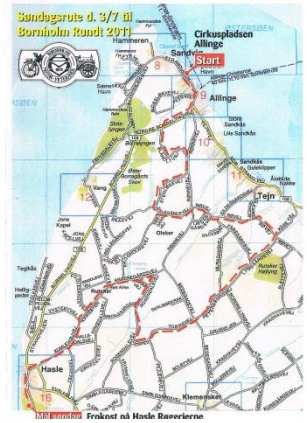

Rover og Mercedes parkering

KØRELISTE SØN. D. 3. JULI KL. 11.00, Bornholm Rundt 2011

V = Venstre L = Ligesid H = Højre (Vejskilt)

Start:

- V. Strandvejen
- H. Nørregade
- L. Ndr. Borrelyngvej
- V. Blåholtvej
- H. Rønnevej
- H. Stenløsevej
- L. Dalgårdsvej
- V. Rønnevej
- H. Røvej
- Humledal
- H. Lynggårdsvej
- L. Petersborgvej
- L. Torpevej
- H. Torpevej
- H. Rosendalevej
- V. Knarregårdsvej
- Rutsiker
- L. Kirkebyen
- L. Kumlethøjvej
- H. Bykærvej
- L. Rundkørsel 2. vej (Havn)
- L. Strandgade til P-plads ved Hasle Rogerieerne

Tyrplanen søndag fra Allinge til røgeriet i Hasle, hvor træffet sluttede.