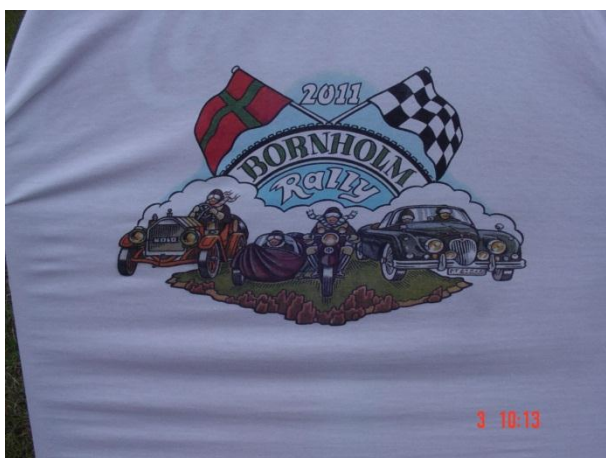

Billeder fra Bornholm Rundt Rally 2-3/7 - 2011

Tryk fra tur trøjen

Rover opstilling, 3 x P6'ere

Indskrivning ved campingvognen på Cirkuspladsen i Allinge

Plus en Rover P2/12

Udsigt over havet gennem tågen

Skilt med start nummer

Også de gamle kom med ...

Morgenen bød på gråvejrs og tåge, hvilket præger billederne.

Chevrolet Corvair

Mercedes 300 "Adenauer"

Peugeot 203 Cabriolet

... med endnu en Mercedes bag ...

Lørdagsturen Bornholm Rundt

Ved frokosten lørdag klarer vejret op til noget mere solrigt.

Frokoststop ved Nexø Golfklub – og en Harley Davidsen med sidevogn

Og en Velocette "Silent Ghost" 250 cc vandkølet med kardantræk ...

En Jaguar E-type lufter ud ...